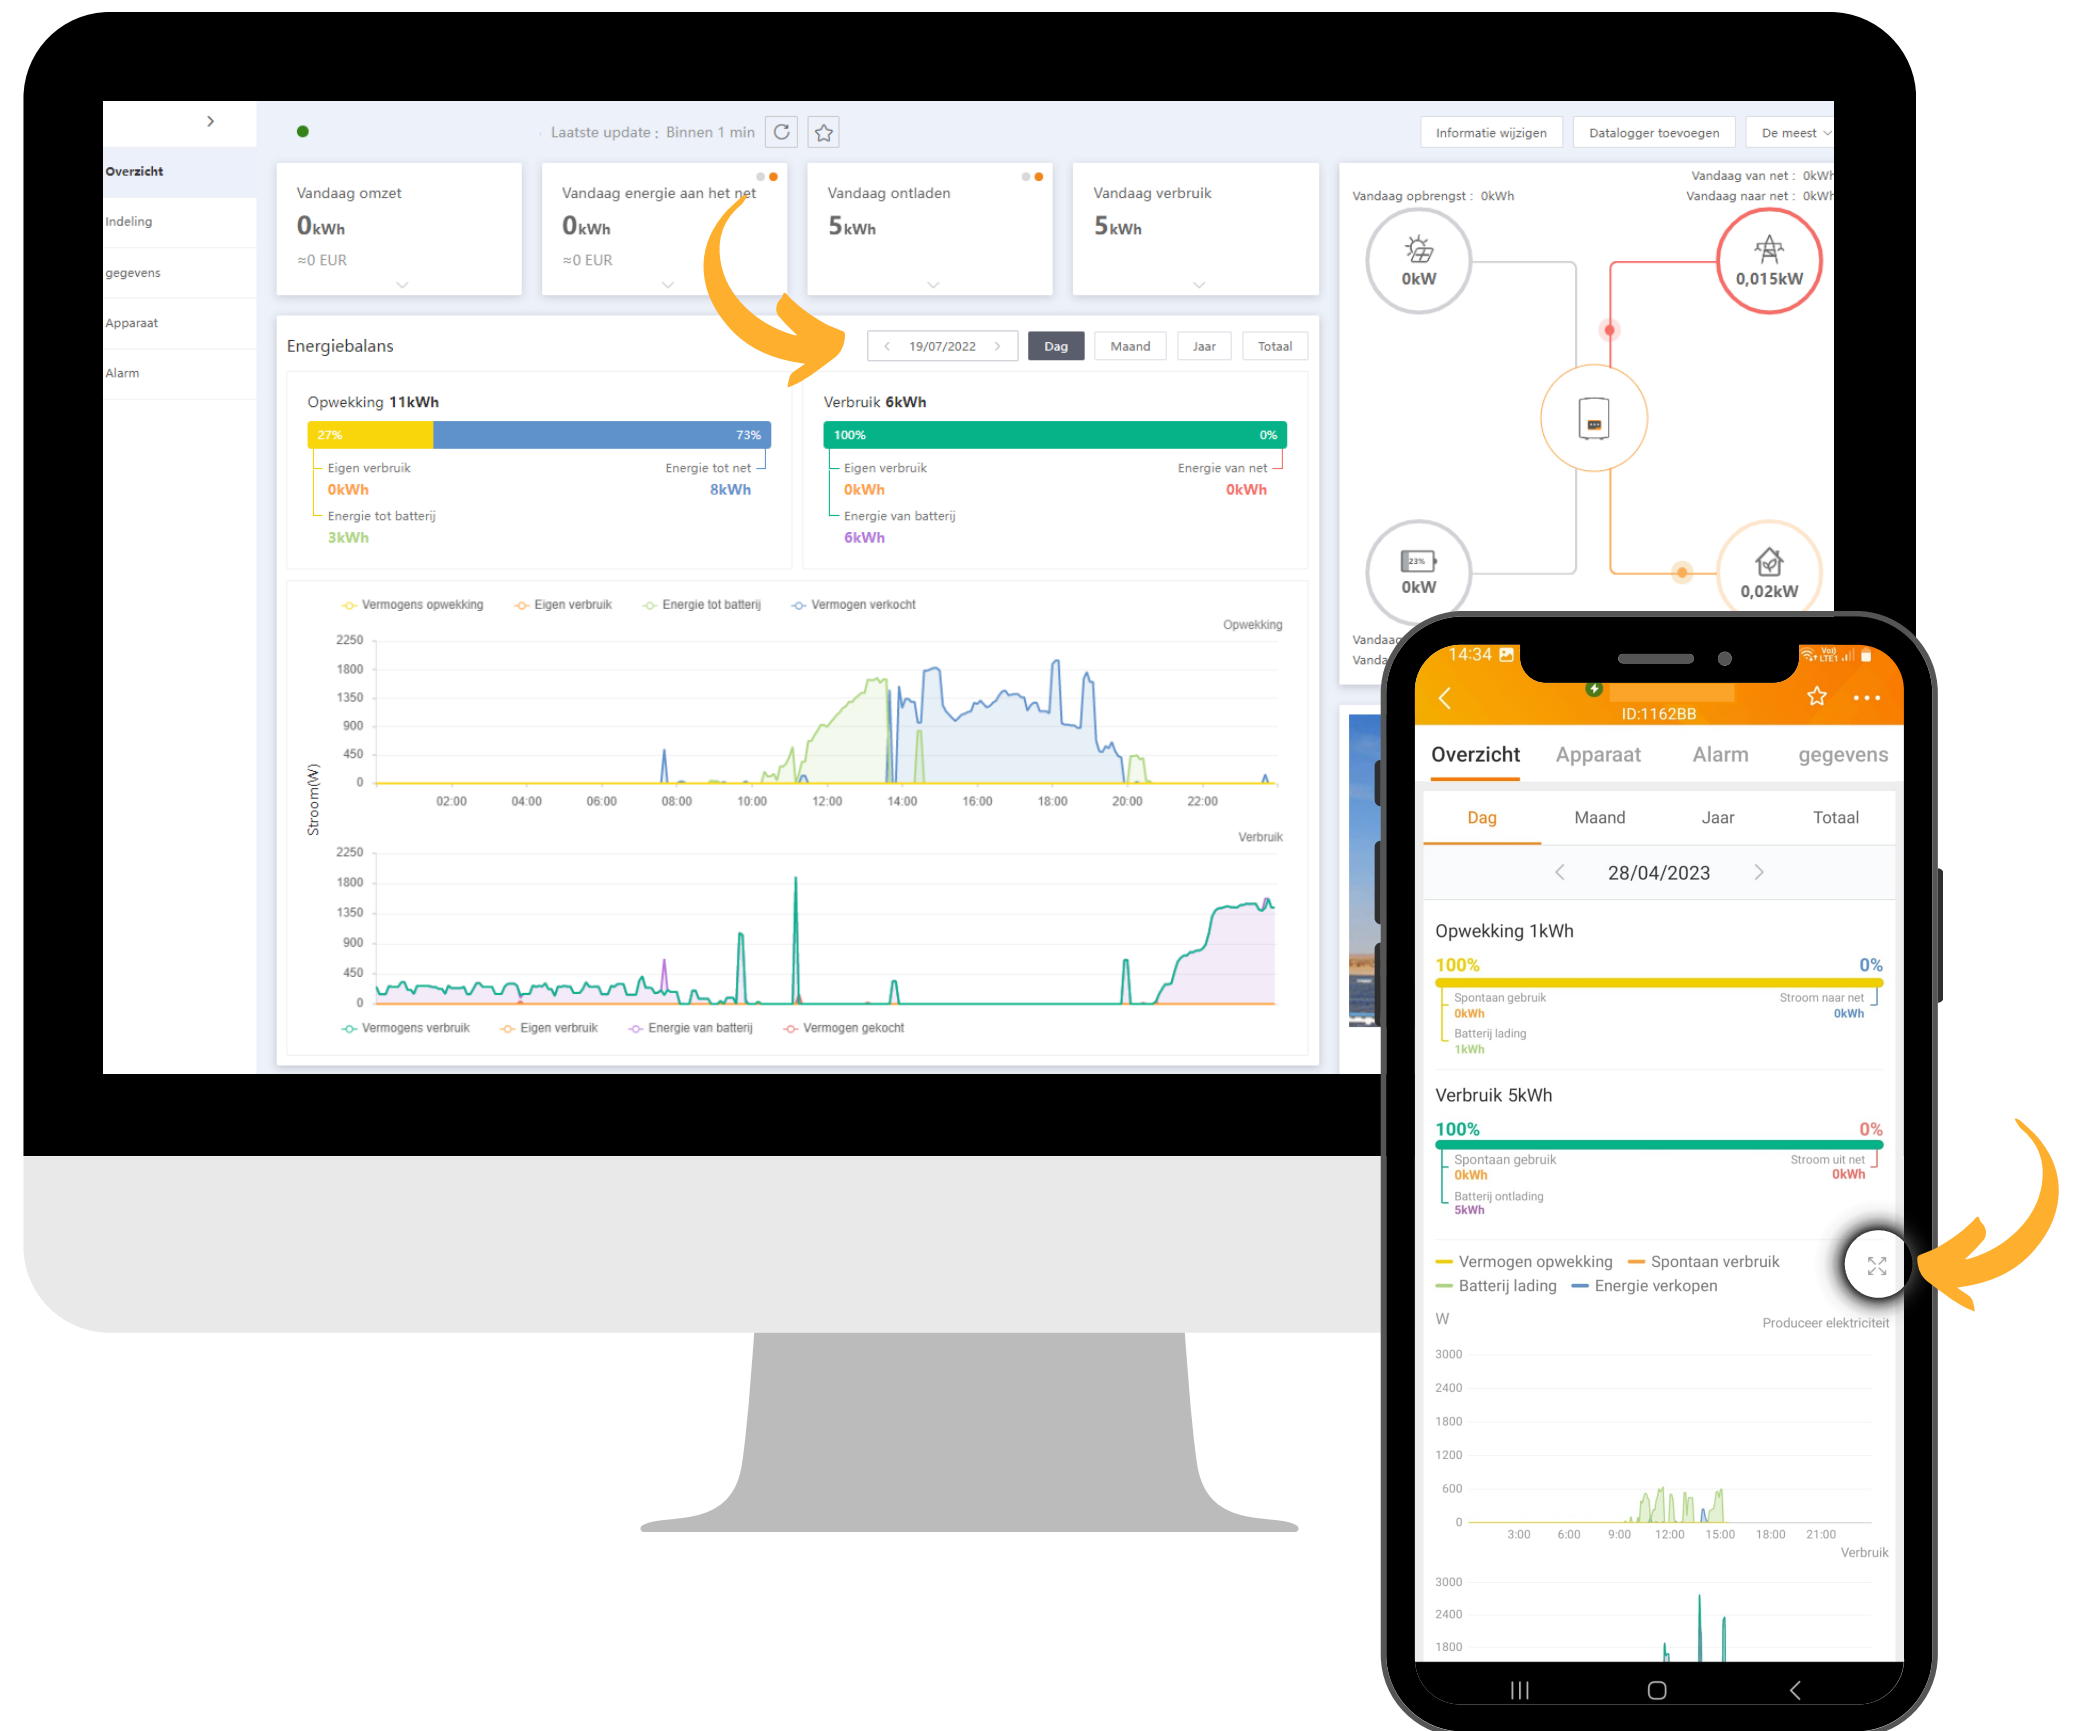

Uw opbrengsten monitoren

Het portaal is een animatiefilm en wordt **per 15 minuten** gereset. Het activeren van grootverbruikers zal niet meteen zichtbaar zijn.

Uw opbrengsten monitoren

Het portaal geeft een weergave per 5 minuten.

3. Huishoudelijk verbruik

De energiemeter stuurt de installatie volgens verbruik.

Energiebalans

Overzicht per dag, maand of jaar raadplegen

Uitlezen van de grafieken

Energie tot batterij

Energie wordt opgeslagen in de batterij.