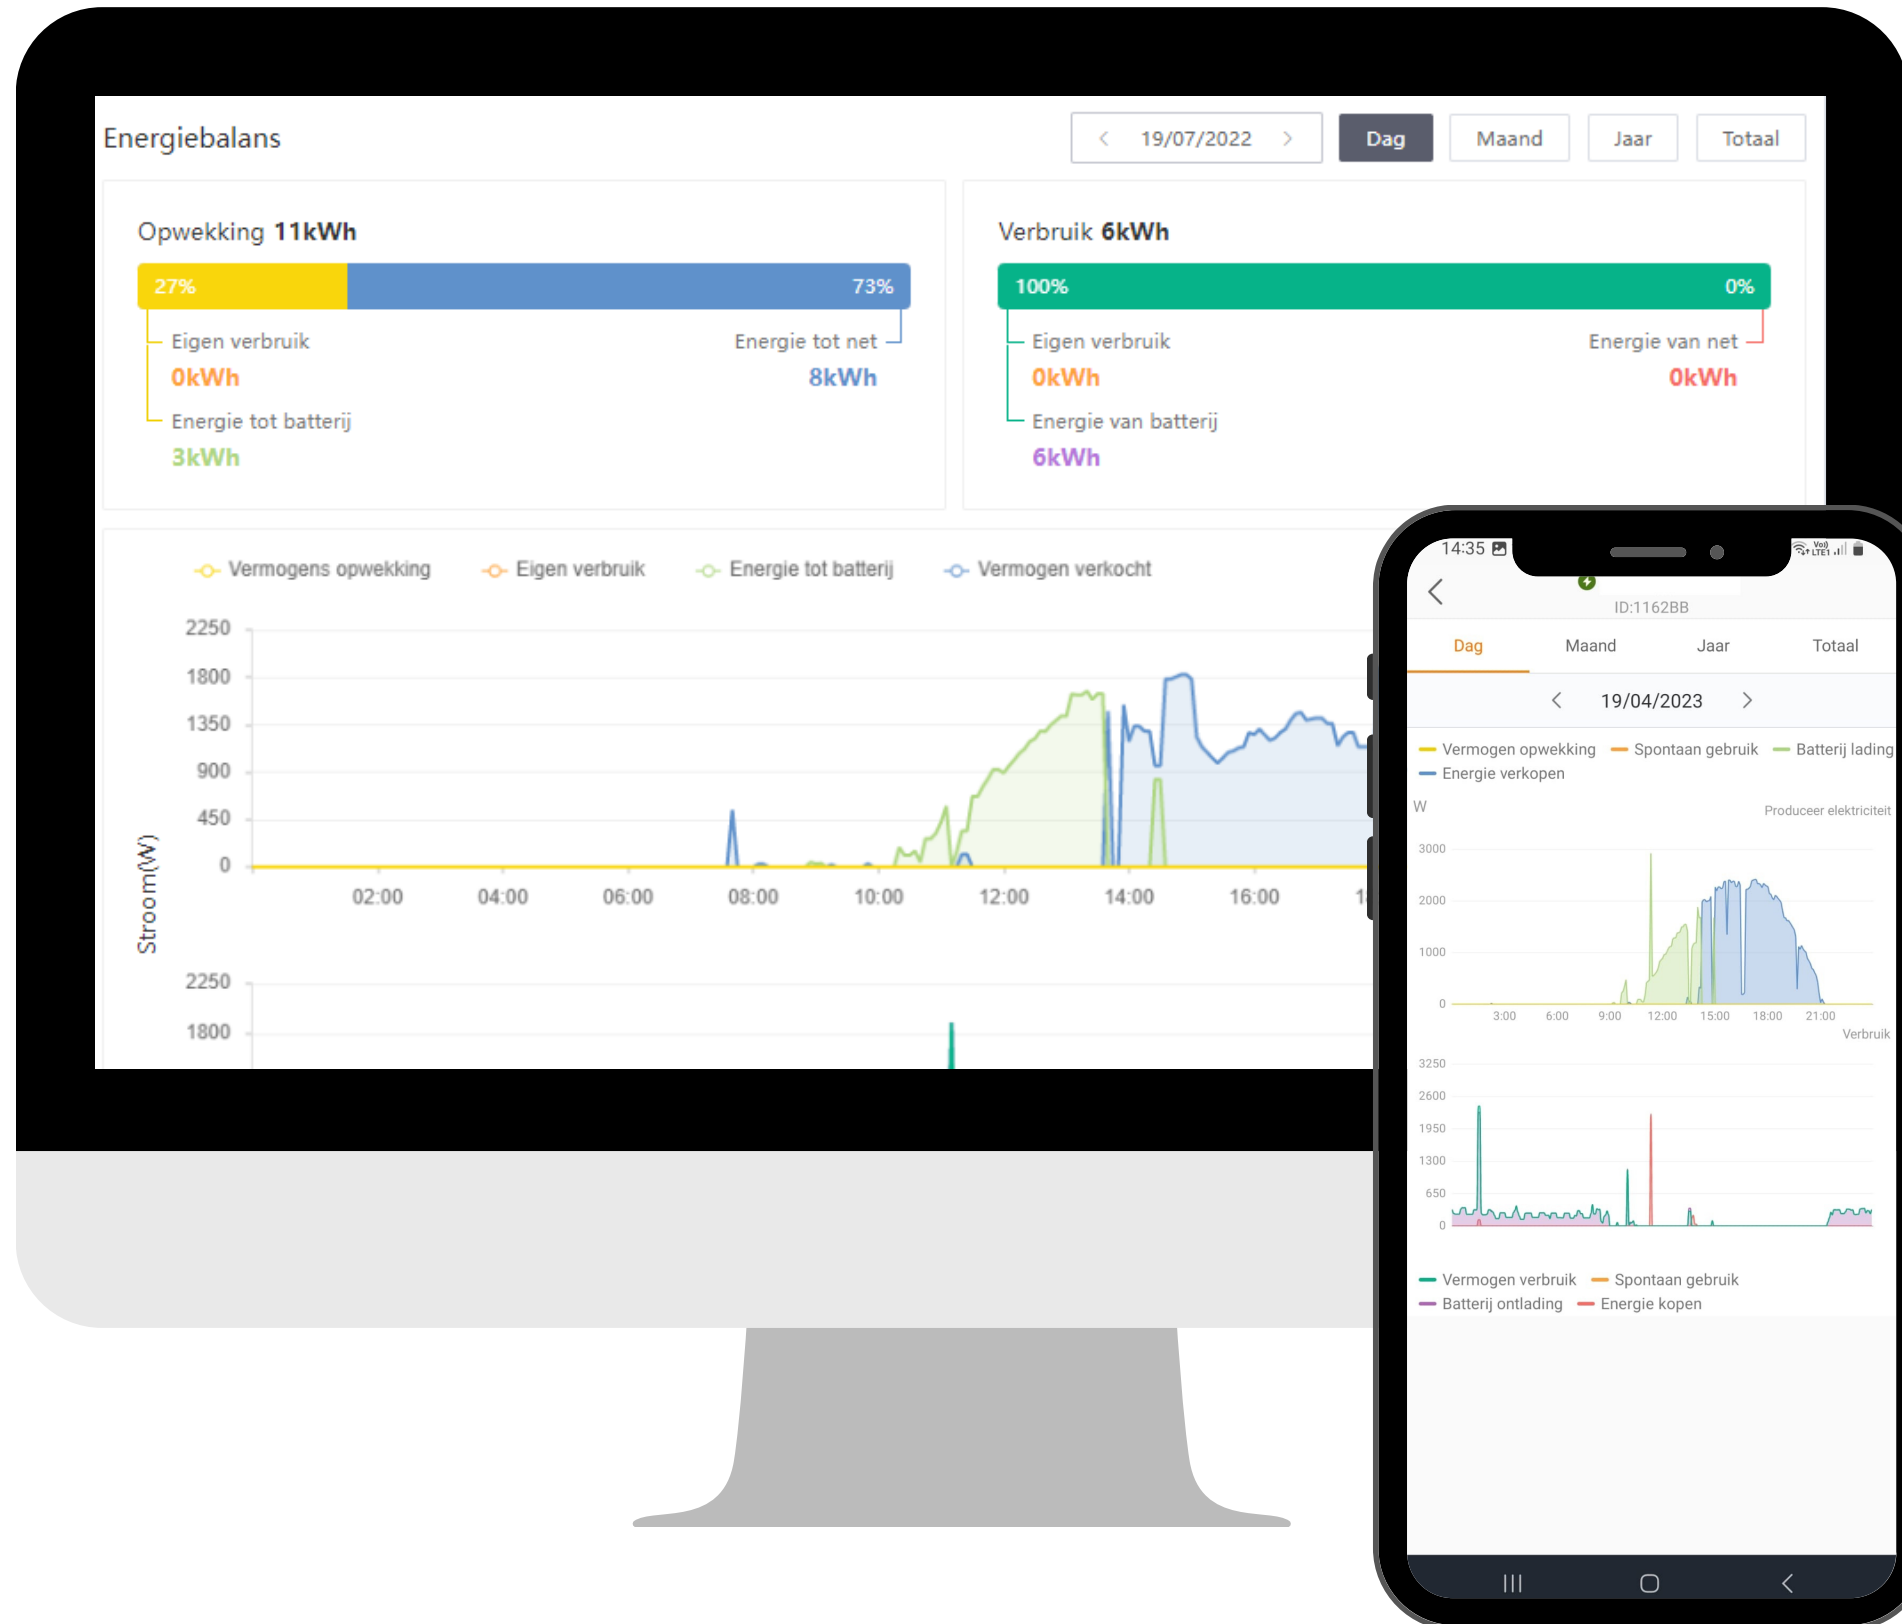

Uw opbrengsten monitoren

Het portaal is een animatiefilm en wordt **per 15 minuten** gereset. Het activeren van grootverbruikers zal niet meteen zichtbaar zijn.

Uw opbrengsten monitoren

Het portaal geeft een weergave per 5 minuten.

3. Huishoudelijk verbruik

De energiemeter stuurt de installatie volgens verbruik.

Energiebalans

Overzicht per dag, maand of jaar raadplegen

Uitlezen van de grafieken

Energie tot batterij

Energie wordt opgeslagen in de batterij.