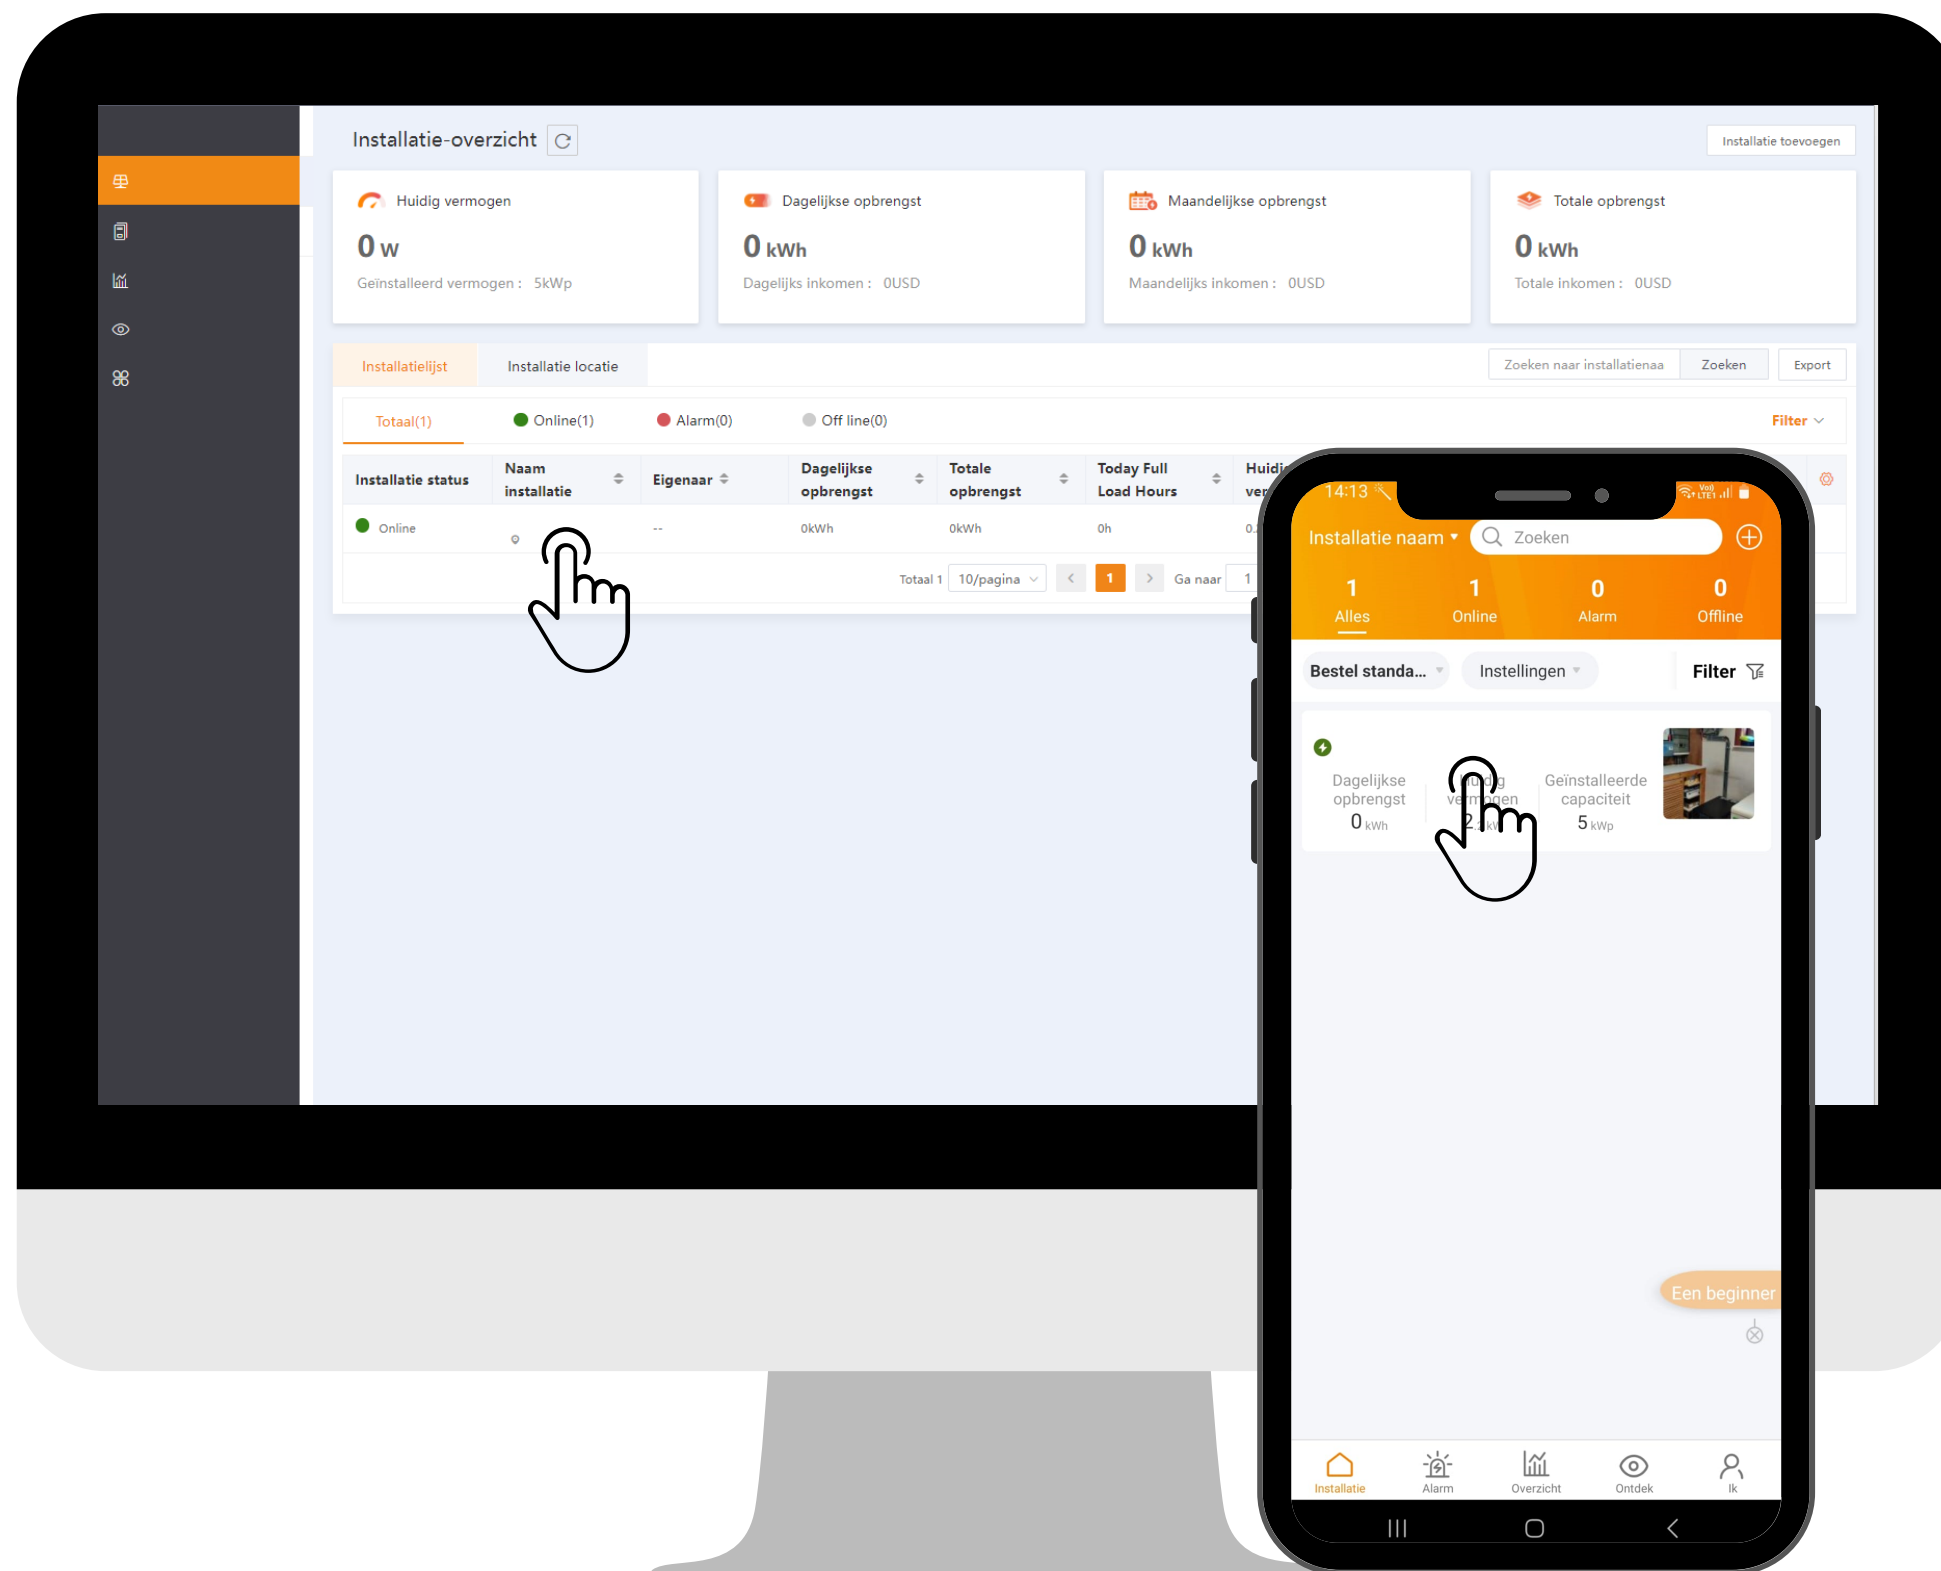

Wachtwoord wijzigen

Portaal via de app

- Rechts onderaan selecteer **IK**
- Selecteer uw **instellingen**
- Ga naar uw **Account** en **Verander wachtwoord**
- Bevestig met **OKE**

Verander wachtwoord

Voer uw oude wachtwoord in

.....

Voer uw nieuwe wachtwoord in

.....

Bevestig alstublieft uw wachtwoord

.....

Oké

Hoe lees je het portaal uit?

We bezorgen een overzicht van alle mogelijkheden in het portaal.

OPENEN VAN HET WEBPORTAAL

Installatie overzicht

Kort overzicht raadplegen van uw installatie. De meeste installaties zullen geen gegevens zien bij totale opbrengsten.

Bekijk of u beschikt over een Solis omvormer die rechtstreeks verbonden is met de zonnepanelen of een AC-gekoppelde installatie met thuisbatterij.

Uw opbrengsten monitoren

Het portaal is een animatiefilm en wordt **per 15 minuten** gereset. Het activeren van grootverbruikers zal niet meteen zichtbaar zijn.

Uw opbrengsten monitoren

Het portaal geeft een weergave per 5 minuten.