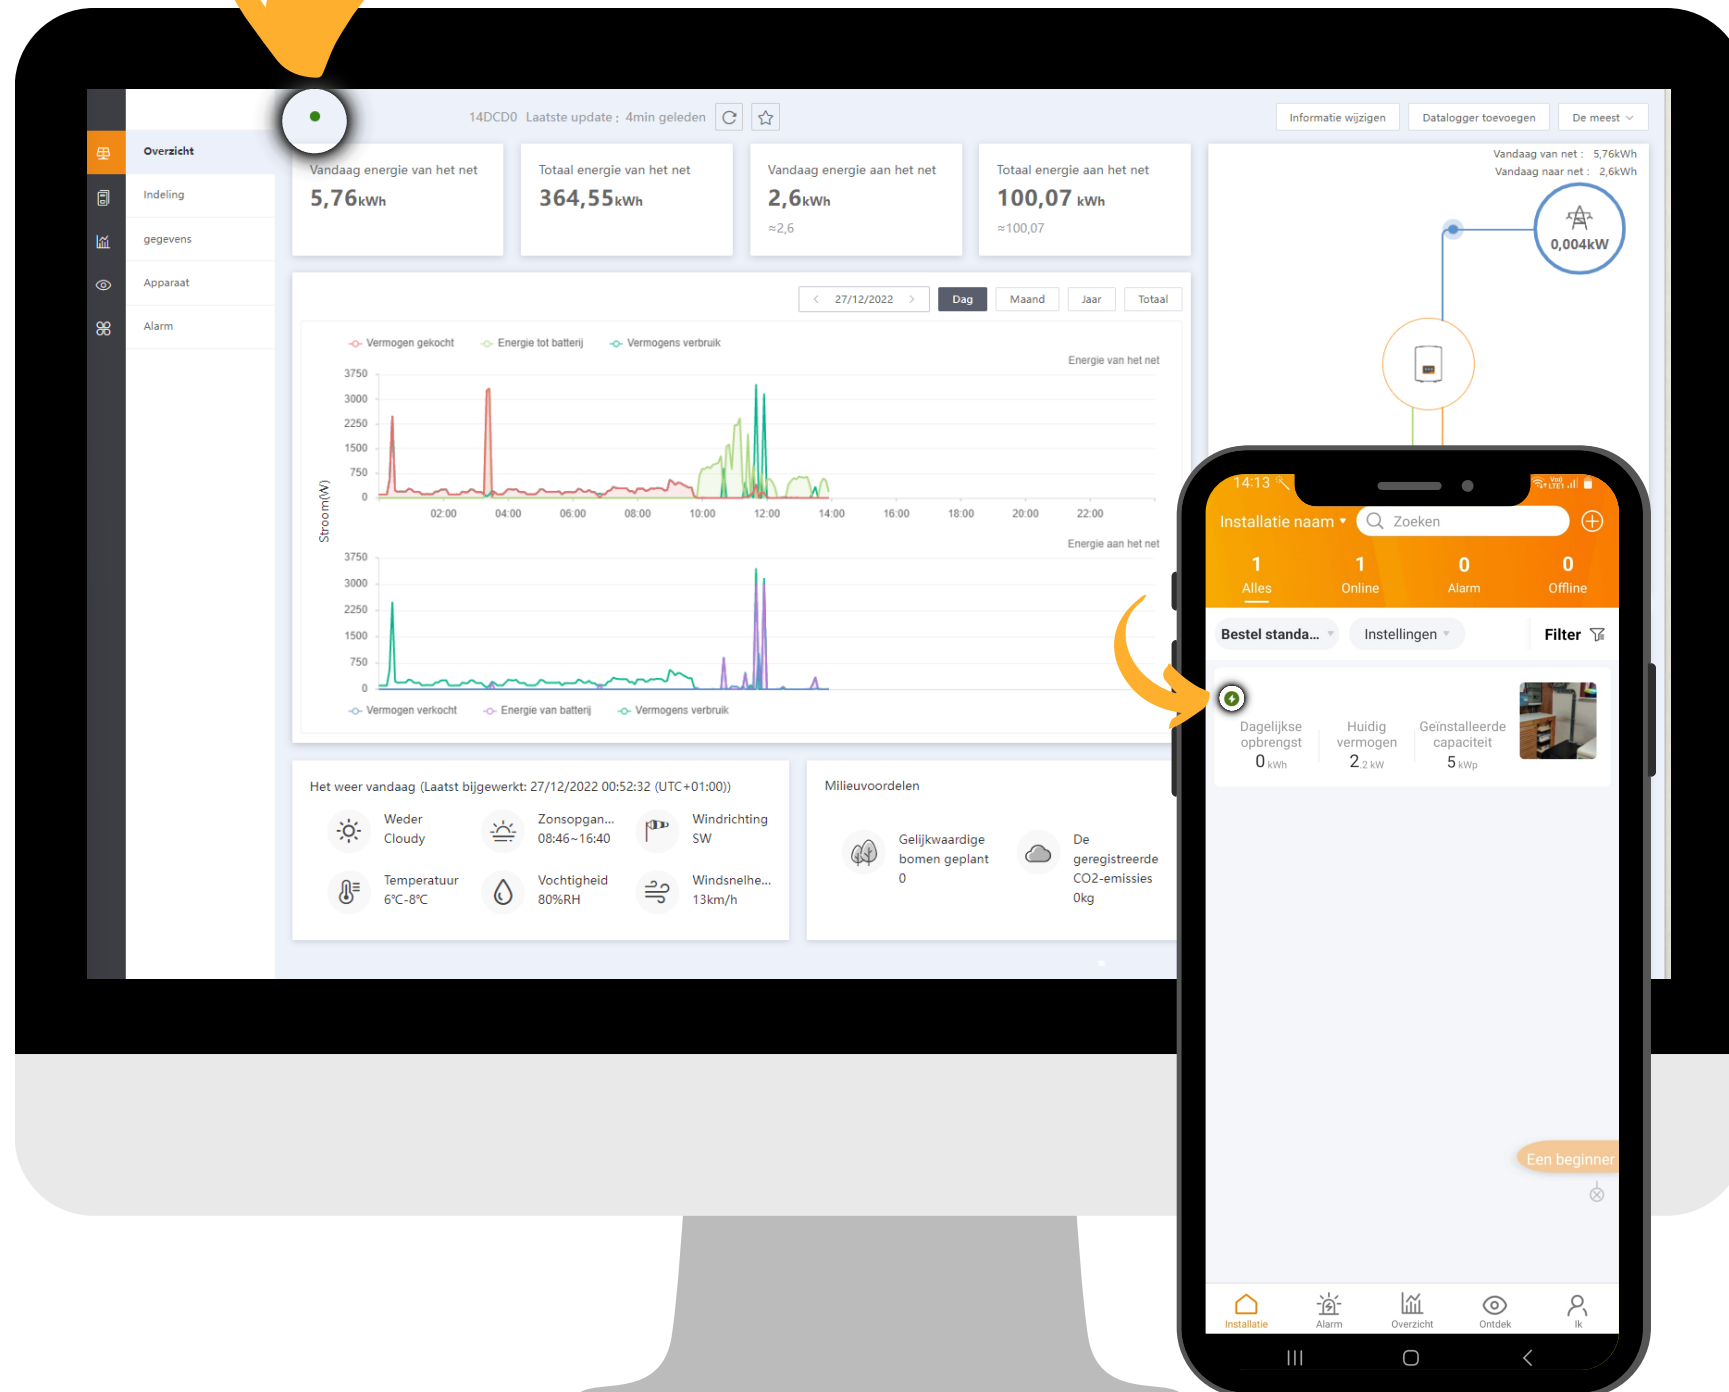

OPENEN VAN HET WEBPORTAAL

Installatie overzicht

Kort overzicht raadplegen van uw installatie. De meeste installaties zullen geen gegevens zien bij totale opbrengsten.

Bekijk of u beschikt over een Solis omvormer die rechtstreeks verbonden is met de zonnepanelen of een AC-gekoppelde installatie met thuisbatterij.

AC-gekoppelde installatie? Geen registratie van opwekking

Grafieken raadplegen?

Klik op uw naam.

STATUS VAN UW INSTALLATIE

-  **Online**
Verbonden met internet. U kan alle gegevens raadplegen.
-  **Offline**
Connectie met internet verloren. Dit herstelt zichzelf. Geen herstel? Raadpleeg de korte handleiding op de website.
-  **Alarm**
Raadpleeg de storingsdienst om u hierin verder bij te staan.

Uw opbrengsten monitoren

Het portaal is een animatiefilm en wordt **per 15 minuten** gereset. Het activeren van grootverbruikers zal niet meteen zichtbaar zijn.

Uw opbrengsten monitoren

Het portaal geeft een weergave per 5 minuten.