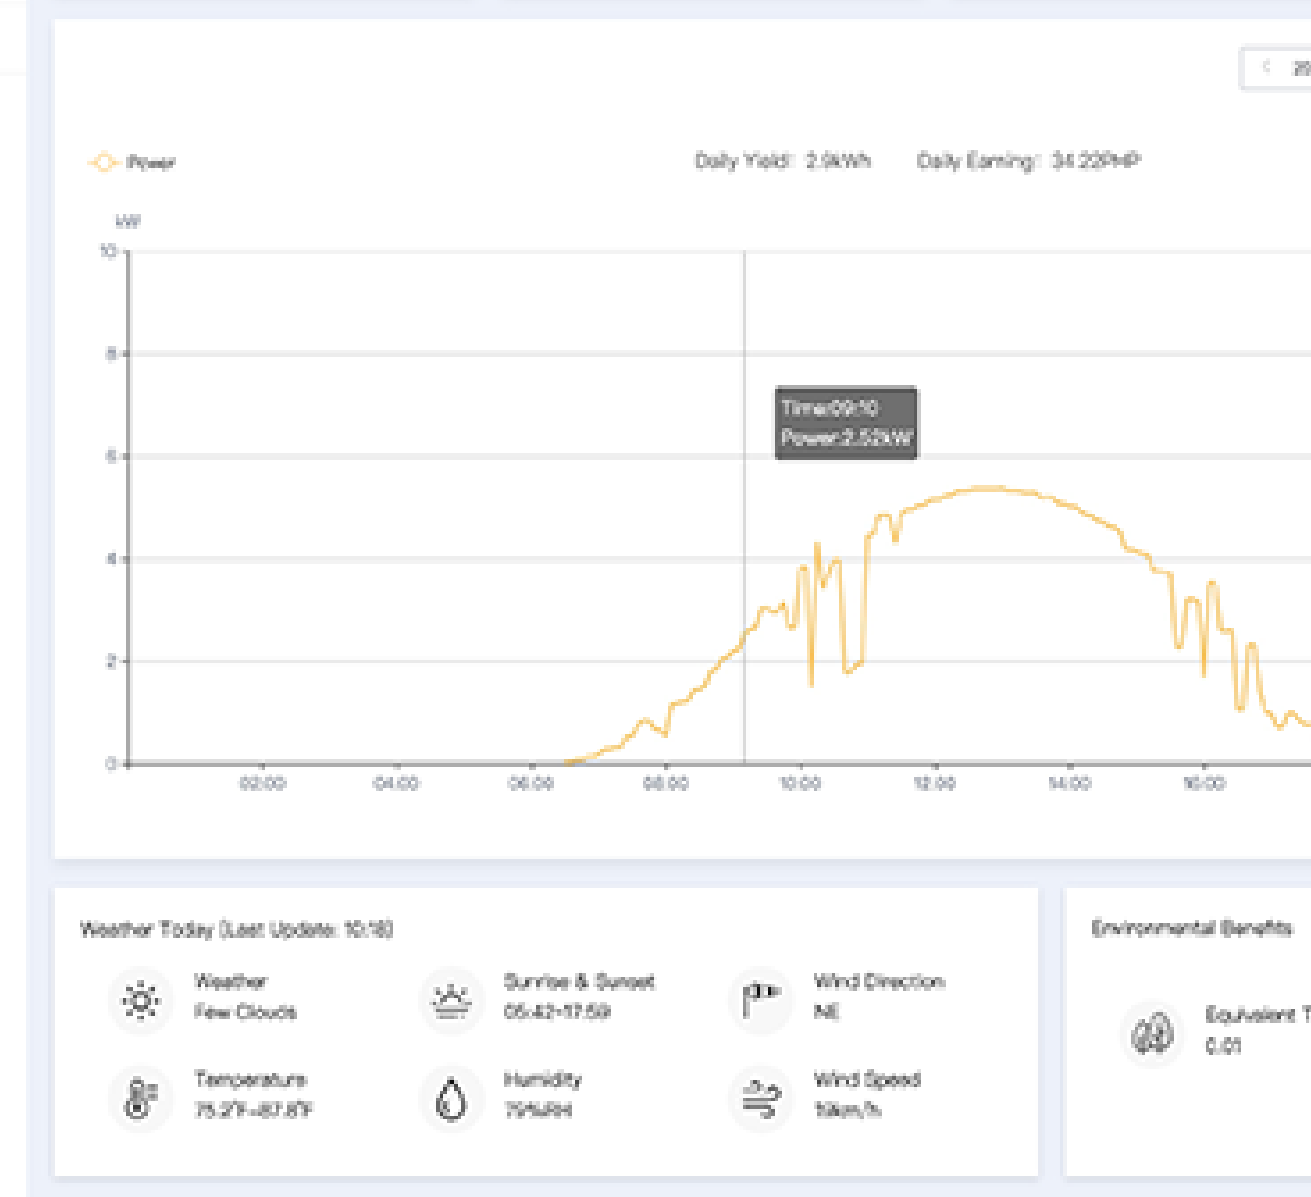

OPENEN VAN HET WEBPORTAAL

Installatie overzicht

Kort overzicht raadplegen van uw installatie. De meeste installaties zullen geen gegevens zien bij totale opbrengsten.

Bekijk of u beschikt over een Solis omvormer die rechtstreeks verbonden is met de zonnepanelen of een AC-gekoppelde installatie met thuisbatterij.

Uw opbrengsten monitoren

Het portaal is een animatiefilm en wordt **per 15 minuten** gereset. Het activeren van grootverbruikers zal niet meteen zichtbaar zijn.

Uw opbrengsten monitoren

Het portaal geeft een weergave per 5 minuten.