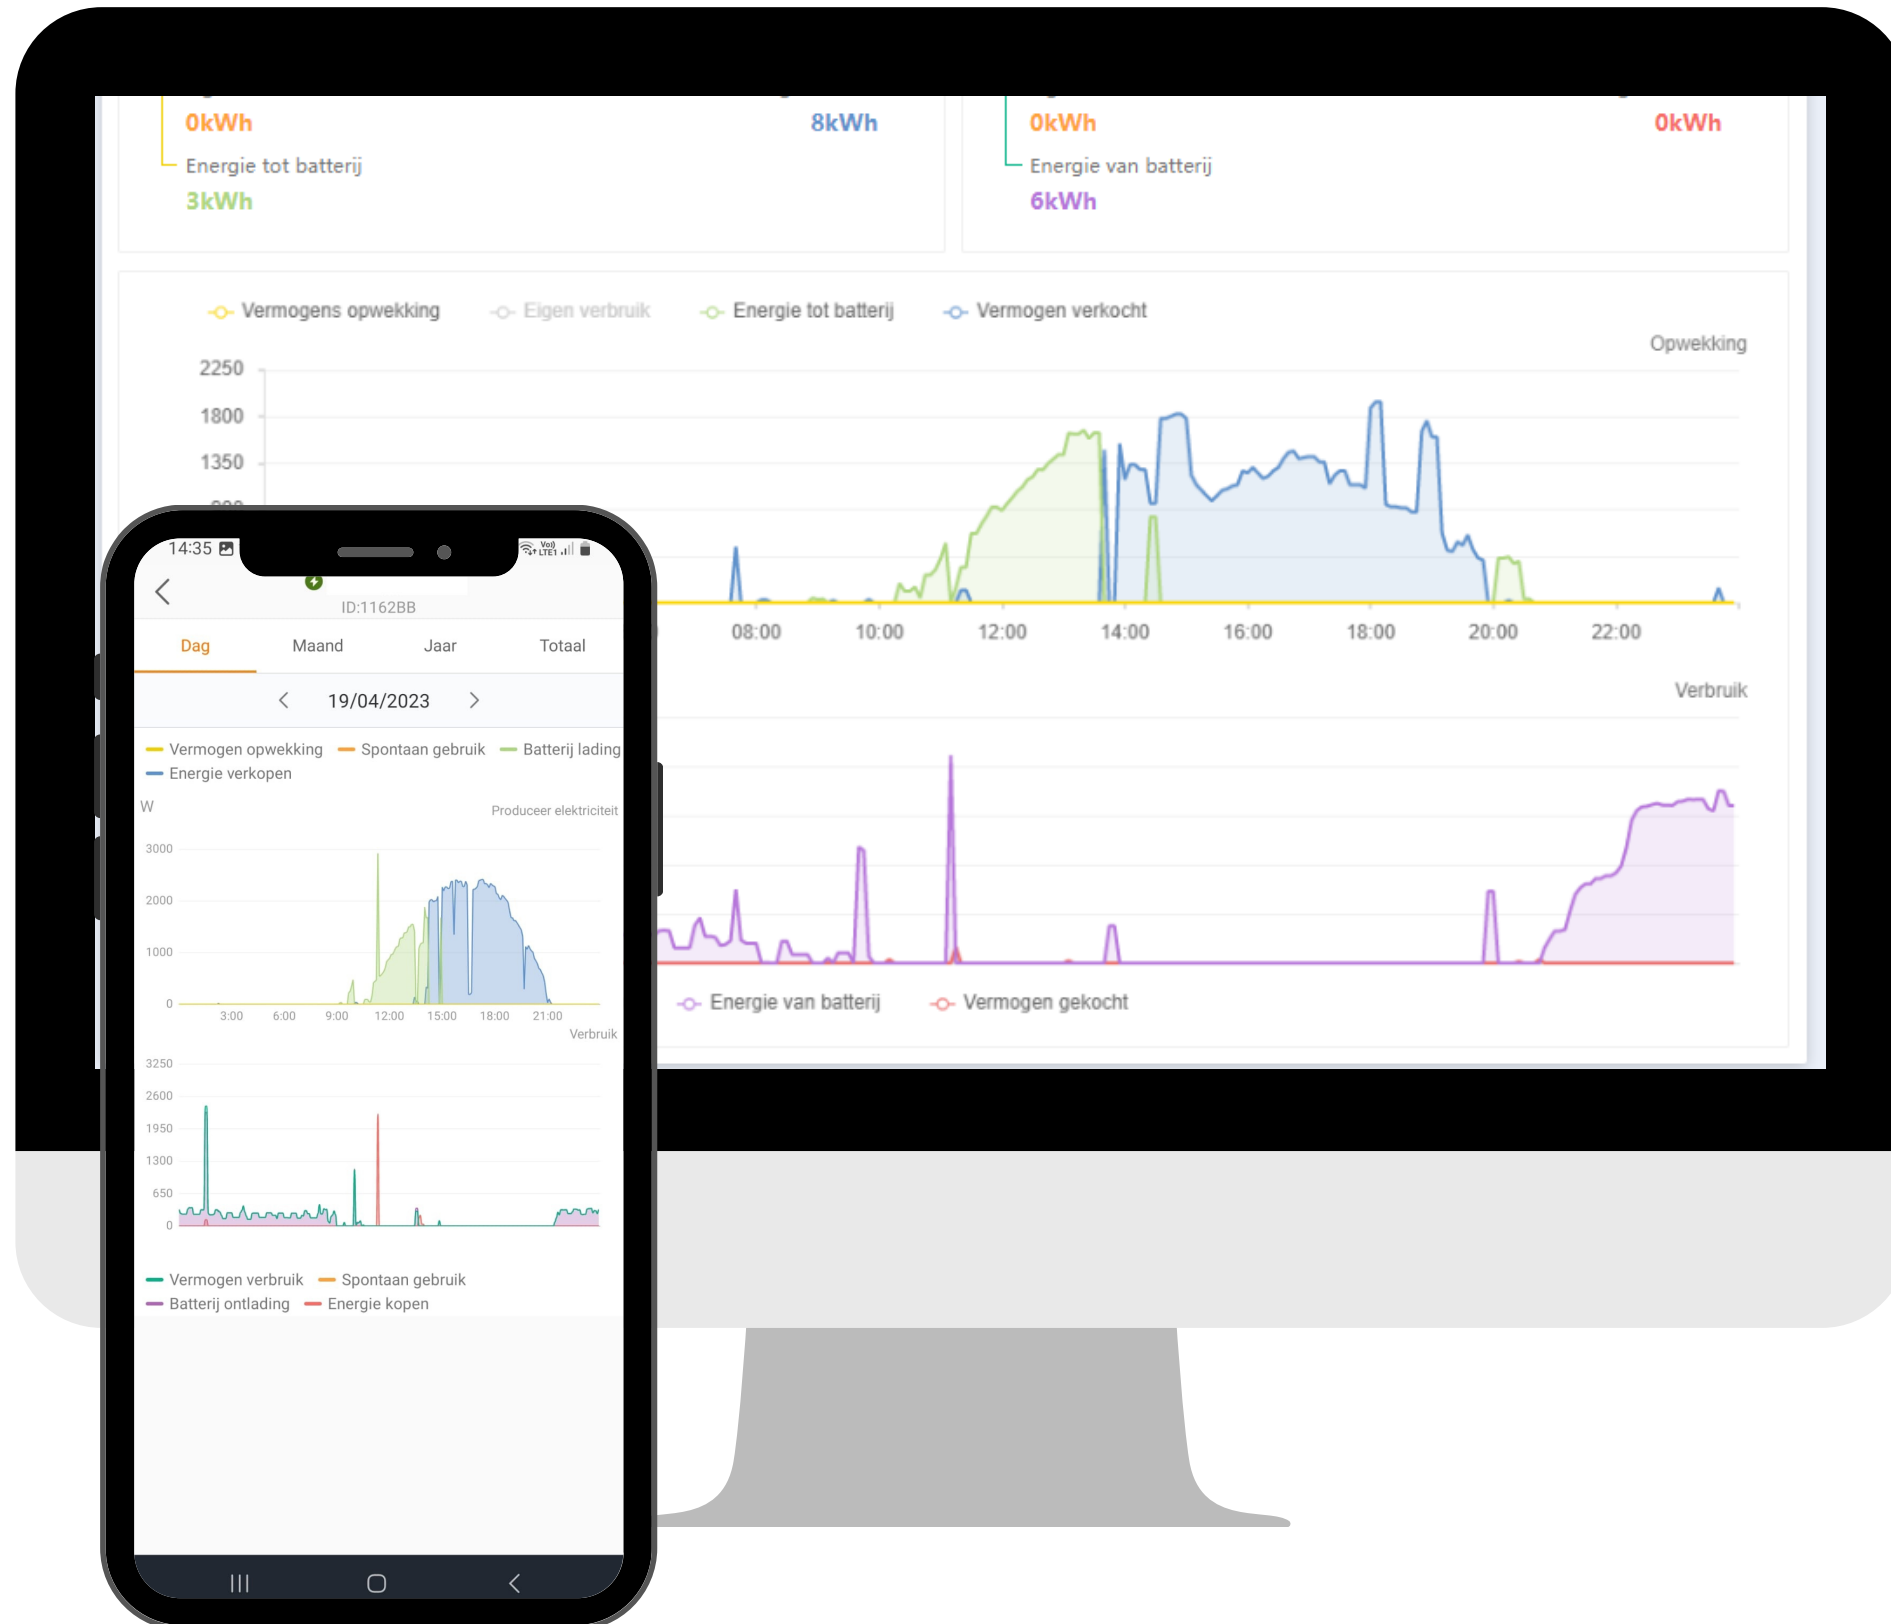

Uitlezen van de grafieken

Energie van de batterij

Meer energie dat opwekking zonnepanelen?
Batterij biedt ondersteuning

Vermogen gekocht

Meer vraag naar energie dan dat de zonnepanelen leveren
en de opslag van je batterij* **?
Net biedt de overige energie aan.

* Uw batterij heeft een maximale opslagcapaciteit

** Uw batterij heeft een maximale laadt en
ontlaadsnelheid van 3300watt.