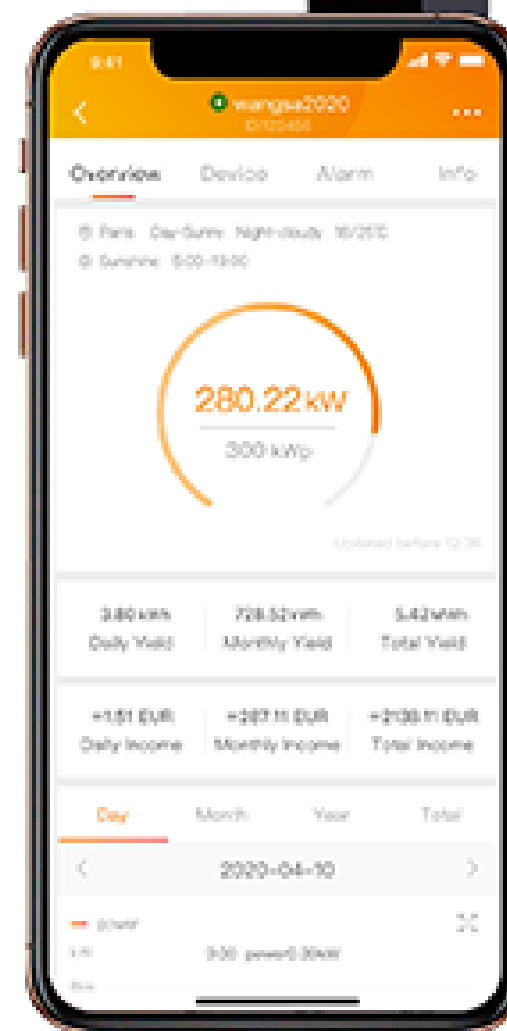

Hoe lees je het portaal uit?

We bezorgen een overzicht van alle mogelijkheden in het portaal.