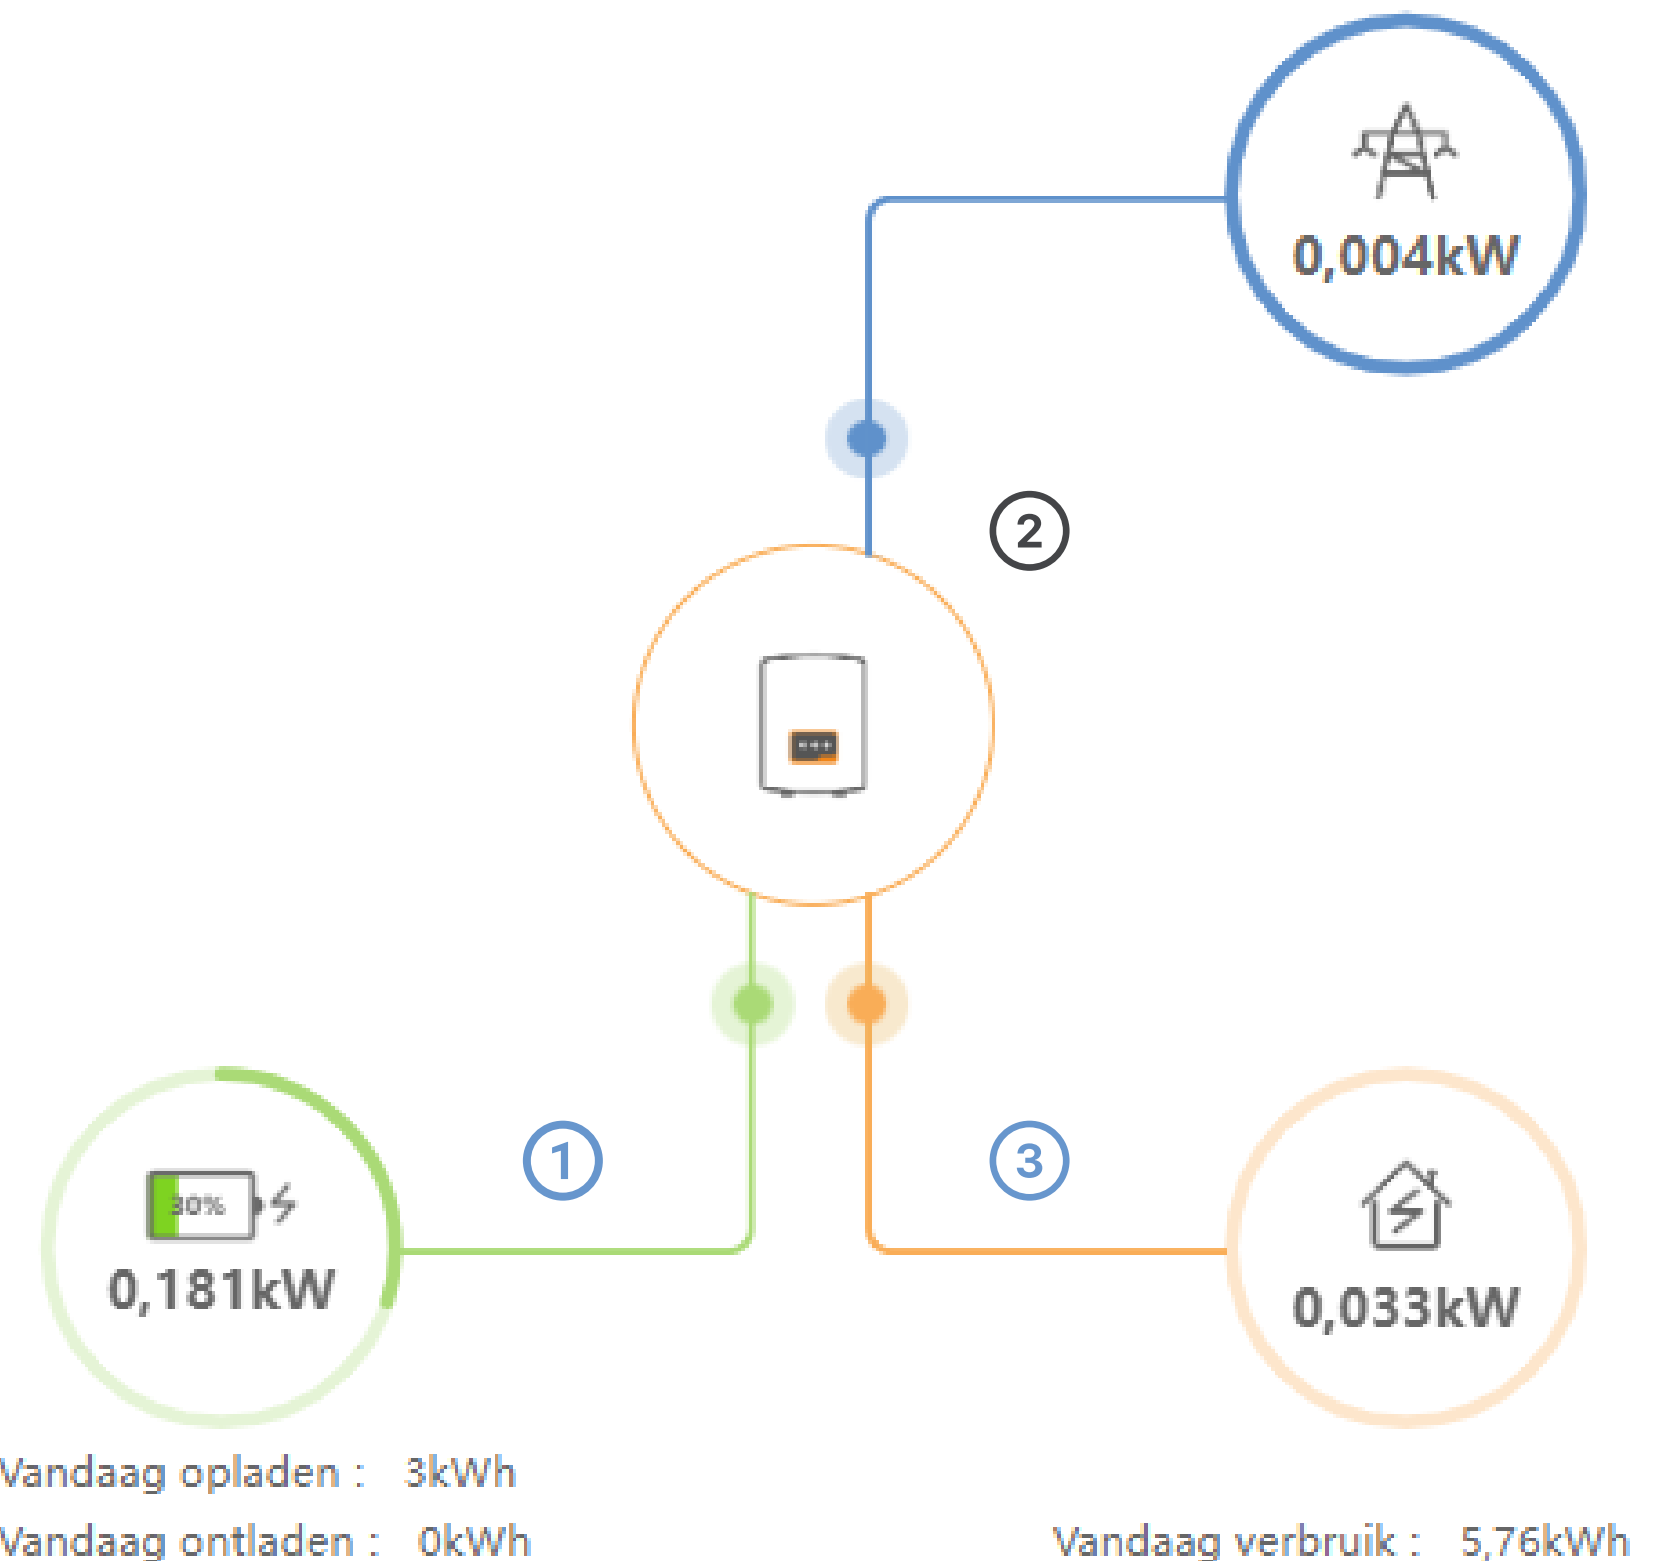

Uitlezen van uw portaal

Vandaag van net : 5,76kWh
Vandaag naar net : 2,6kWh

1. Opladen & ontladen

Voldoende energie van de hoofdininstallatie (SolarEdge, SMA, ABB, ..)?
De energie vloeit naar de batterij.

Vraag naar energie en niet voldoende capaciteit van de zonnepanelen?
De batterij biedt ondersteuning tot 3300 watt.

2. Afname en injectie

Meer opwekking dan de opslagcapaciteit of laadsnelheid?
Energie wordt geïnjecteerd op het net.

Meer vraag naar energie dan opslagcapaciteit of (ont-)laadsnelheid? Het net biedt ondersteuning.

3. Huishoudelijk verbruik

De energiemeter stuurt de installatie volgens verbruik.