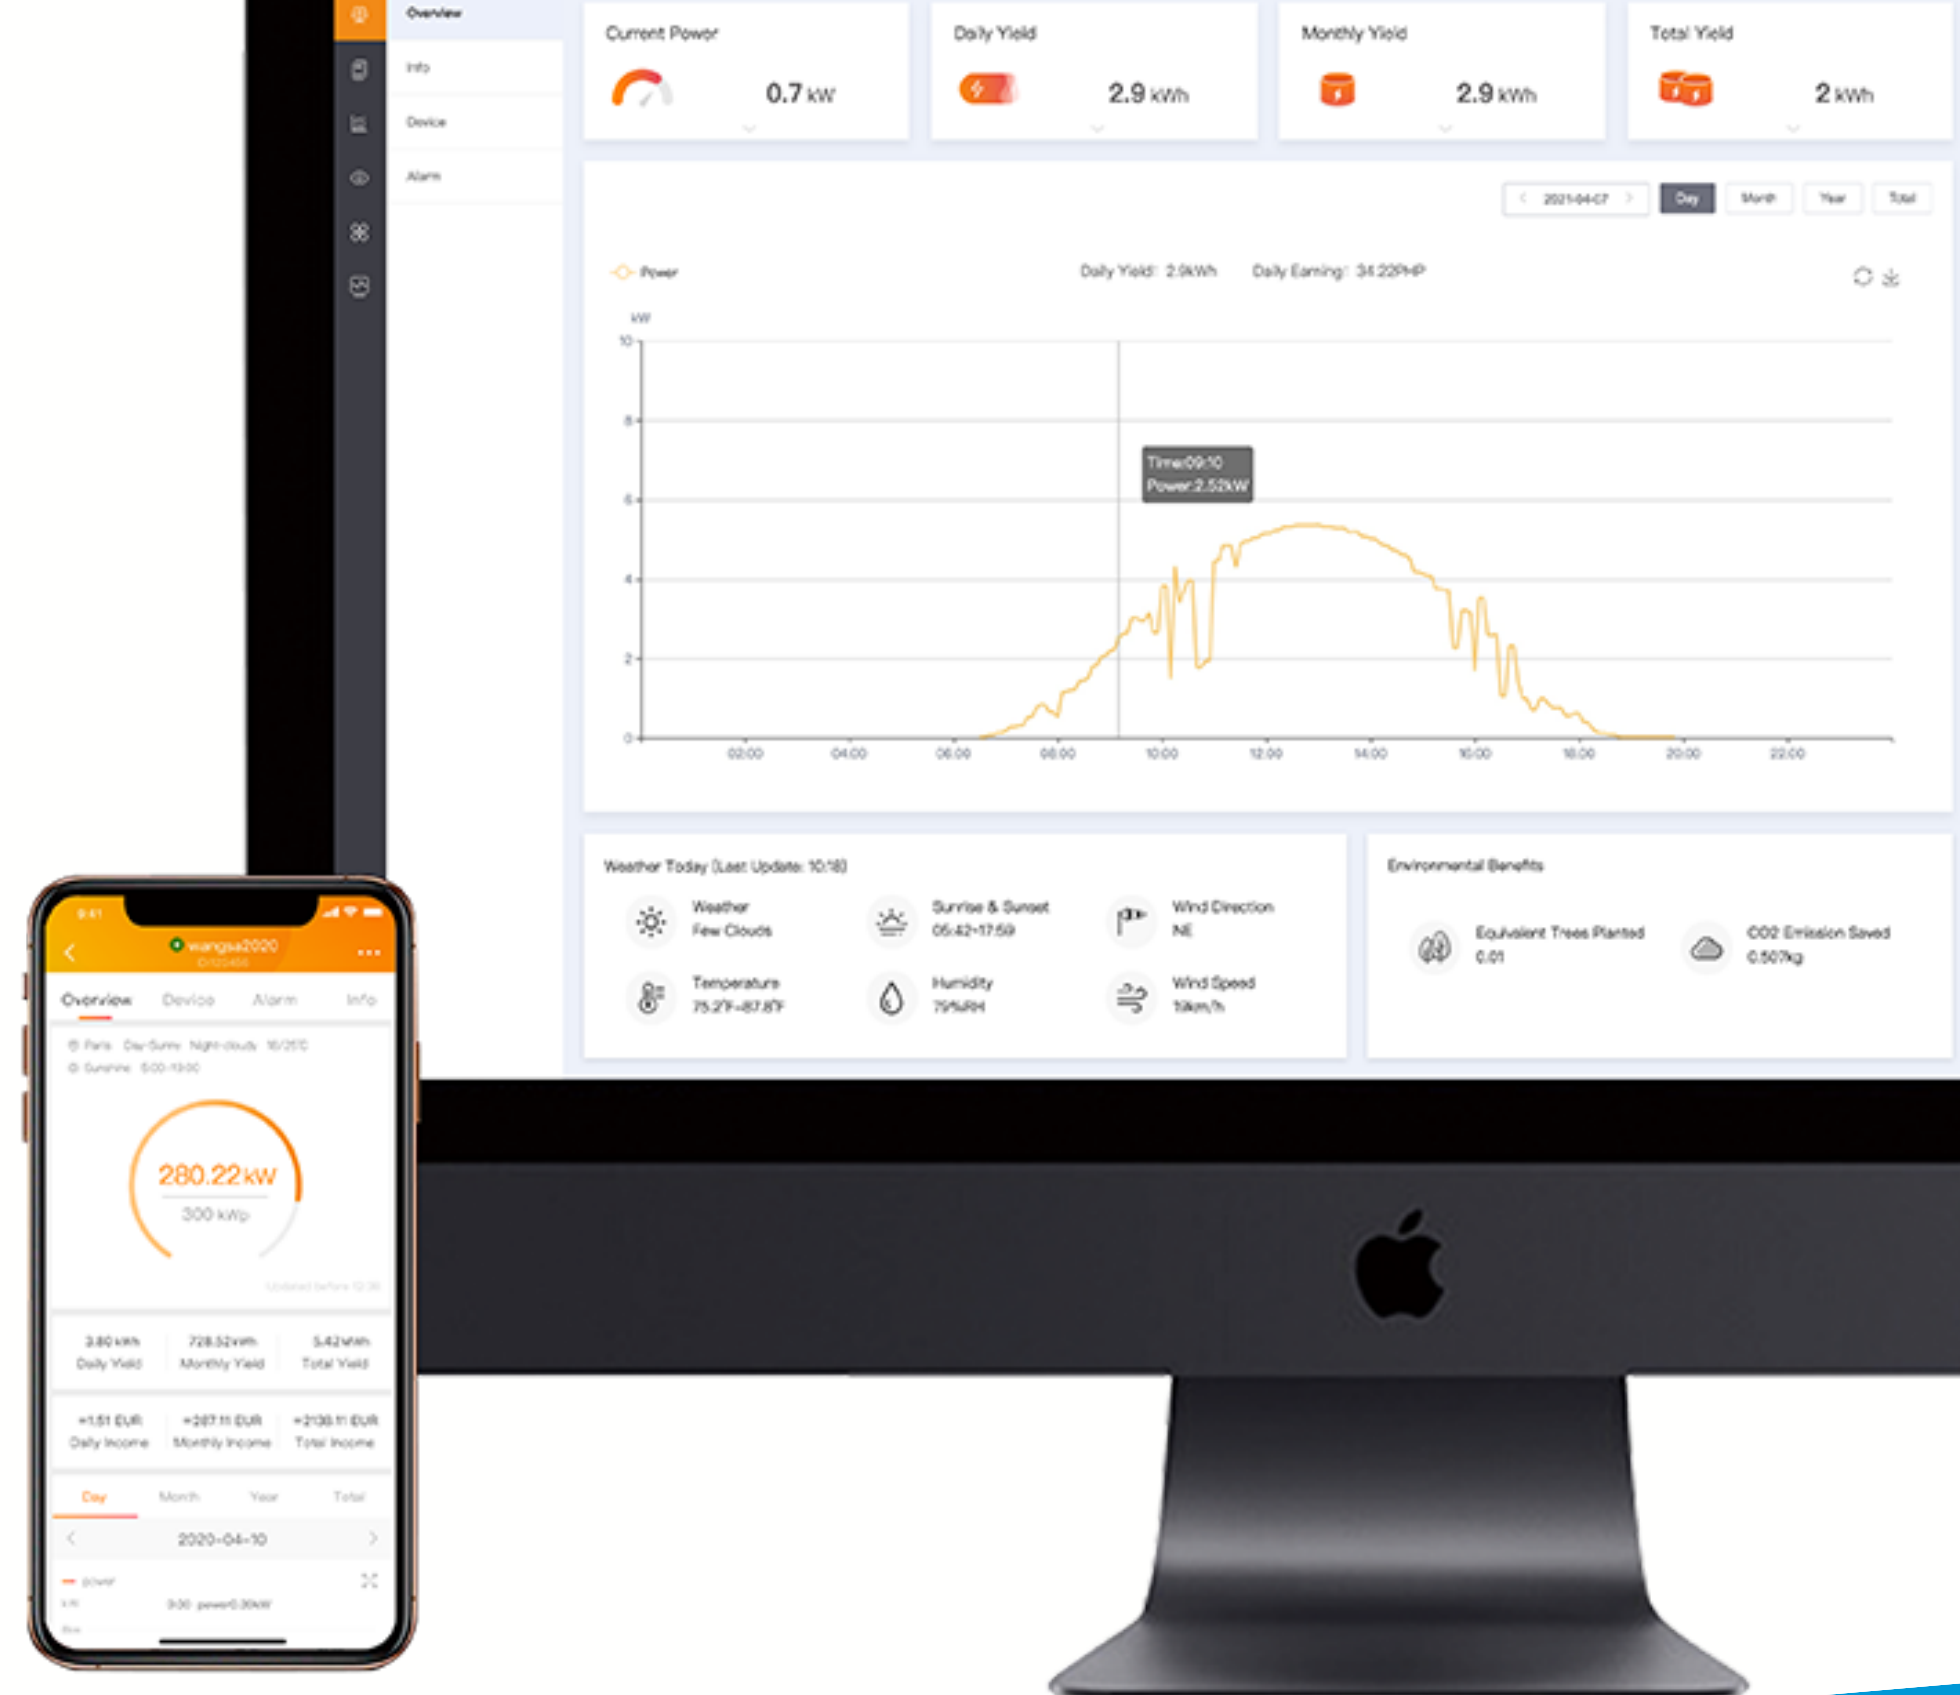

Handleiding Portaal

Samen werken aan een zonnige toekomst.

Voor de eerste keer inloggen

Inloggen via computer: <https://www.soliscloud.com>

gebruikersnaam = e-mailadres

De app downloaden

Soliscloud is beschikbaar in de Playstore & App store
Je kan inloggen met dezelfde gegevens als op de computer

IOS

Android

Wachtwoord wijzigen

Portaal via de computer

- Rechts bovenaan **mijn profiel**
- Selecteert **Wachtwoord wijzigen**
- Voer uw oud wachtwoord toe en **kies een nieuw wachtwoord**
- Bevestig met **opslaan**

The screenshot shows a web portal interface for changing a password. On the left, a sidebar menu contains the following items: 'Mijn', 'Basisinstellingen', 'Mijn profiel', and 'Wachtwoord wijzigen'. The 'Wachtwoord wijzigen' option is highlighted. The main content area is titled 'Wachtwoord wijzigen' and contains the following fields and controls:

Uw opbrengsten monitoren

Het portaal is een animatiefilm en wordt **per 15 minuten** gereset. Het activeren van grootverbruikers zal niet meteen zichtbaar zijn.

Uw opbrengsten monitoren

Het portaal geeft een weergave per 5 minuten.